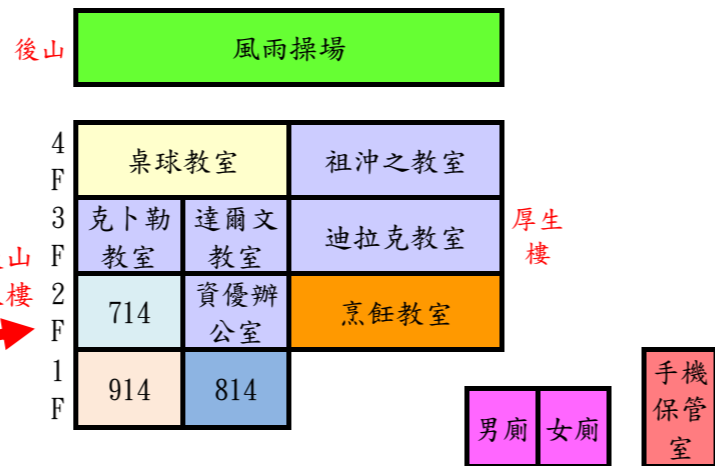

# 113學年度第一學期教室位置圖

714教室位置

709在轉角(學務處樓上)

709-713在4樓

日新樓