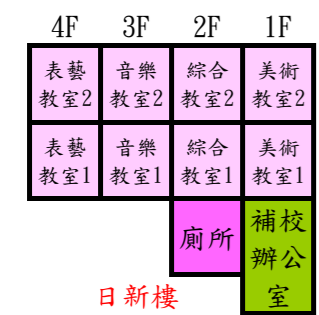

# 113學年度第一學期教室位置圖

714教室位置

709在轉角(學務處樓上)

709-713在4樓

日新樓